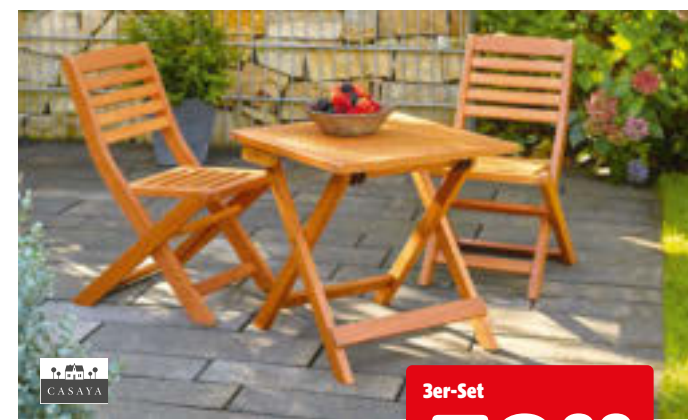

Kindermöbel-Set „Tobati“

Eukalyptusholz, Teakoptik.
Kindermöbel-Set „Tobati“, 3-tlg., Stühle ca. B 43 x H 59 x T 33 cm, Tisch ca. B 45 x H 45 x T 45 cm, Art.-Nr. 45365598, 79.99 €
Kinderbank „Tobati“, 2er-Bank, ca. B 90 x H 60 x T 39 cm, Art.-Nr. 45049405, 49.99 €

3er-Set **79,99**