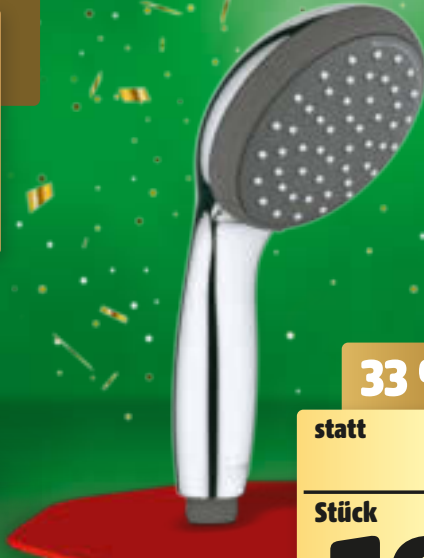

Wir feiern, Du sparst! Viele Jubiläums-Angebote auch online auf hagebau.at/60jahre

UNSERE

JUBILÄUMS KNALLER

16 % gespart

statt **17.99**

m²
14.99

frostsicher

Feinsteinzeug „Stamford“

33 % gespart

statt **29.99**

Stück
19.99

Handbrause „Vitalio Start 100“

2 Strahlarten, ShockProof-Silikonring schützt vor Beschädigungen beim Herunterfallen, Universalbefestigungssystem für alle Standardbrauseschläuche, Antikalksystem. Art.-Nr. 817474