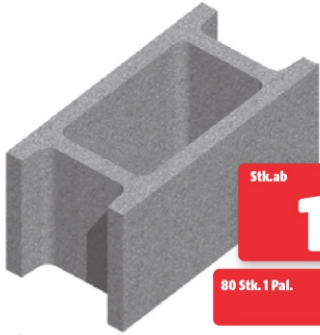

Baustoffe

Stk.ab
1.79

80 Stk. 1 Pal.
1.69

Schalungsstein

Format (L x B x H): 50 x 15 x 25cm
Farben: grau