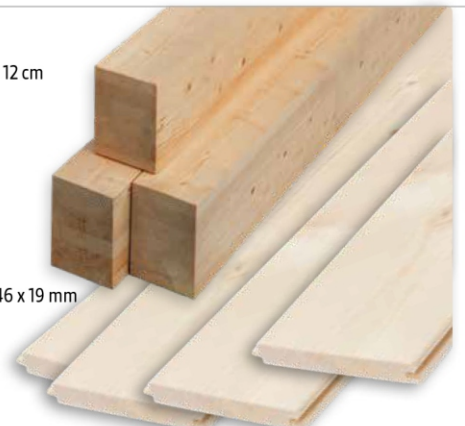

Profilholz Fichte AB Fase - Profil C

Format (L x B x H): 4000 x 146 x 19 mm

m²
21.69

100 Stk. Pck.

7.99

Holzschrauben

Stahl, galvanisch verzinkt, Tellerkopf

Butler
macht's!

200 Stk. Pck.

3.99

Holzschrauben

Stahl, galvanisch verzinkt, Senkkopf mit Fräsrippen