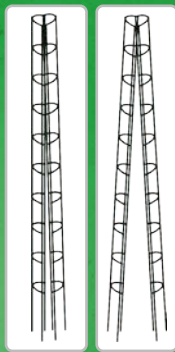

20 kg
49.99
kg 2.50 €

**PREIS
KNALLER**

bellissa

Tomaten- oder Gurkenturm

Pflanzenstütze, verzinkt.
Versch. Größen.
Tomatenturm, ca. H 120 cm,
Art.-Nr. 914008, 9.99 €
Gurkenturm, ca. H 120 cm,
Art.-Nr. 914009, 14.99 €