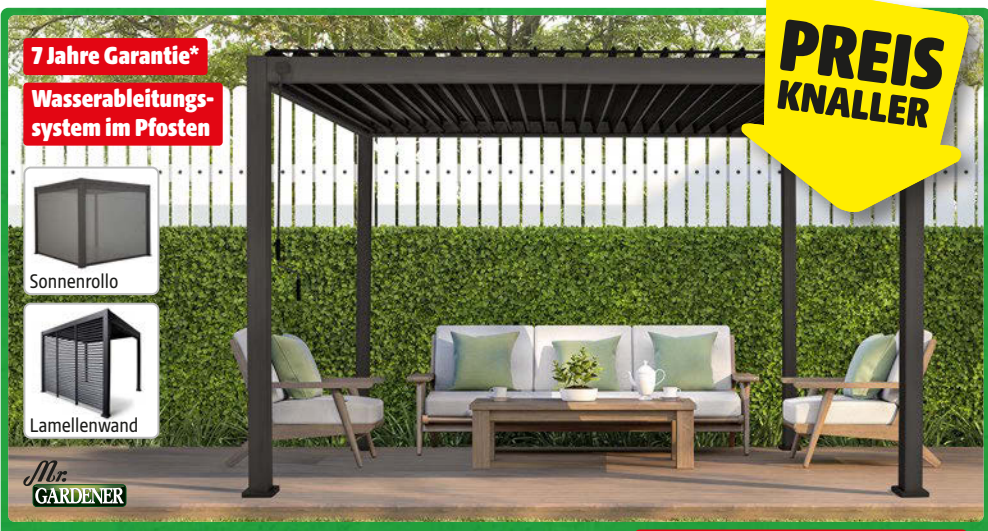

7 Jahre Garantie*

Wasserableitungssystem im Pfosten

Mr. GARDENER

PREIS KNALLER

Pergola „Classic 111“

Stahllamellendach mit verstellbarem Öffnungswinkel als Sonnen-, Wind- und Regenschutz, Gestell aus Aluminium, anthrazit. Ca. B 300 x H 250 x T 400 cm. Versch. Ausführungen. Zubehör erhältlich. Art.-Nr. 45725732
Pergola-Lamellenwand, ca. B 93 cm, Art.-Nr. 45725711, 299,- €
Pergola-Sonnenrollo, ca. B 300 cm, Art.-Nr. 45725701, 599,- €

Stück
1299,-