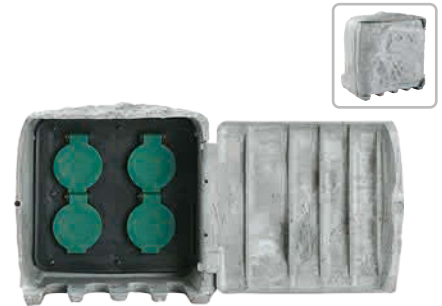

CASAYA

Steckdosensäule

IP44, max. 3.680 W, 2 Steckdosen, Edelstahl, silber. Ca. B 7 x H 23 x T 7 cm. Versch. Farben. Art.-Nr. 45297549

Stück **29,99**

anthrazit

CASAYA

Gartensteckdose

IP44, max. 3.680 W, 16 A, 5 m Zuleitungskabel, Kunststoff. Inkl. Schutzkontaktstecker. 4-fach, Art.-Nr. 45365230 **39,99 €** statt 49,99 € **2-fach, mit Zeitschaltuhr, Art.-Nr. 45365231, 39,99 €**